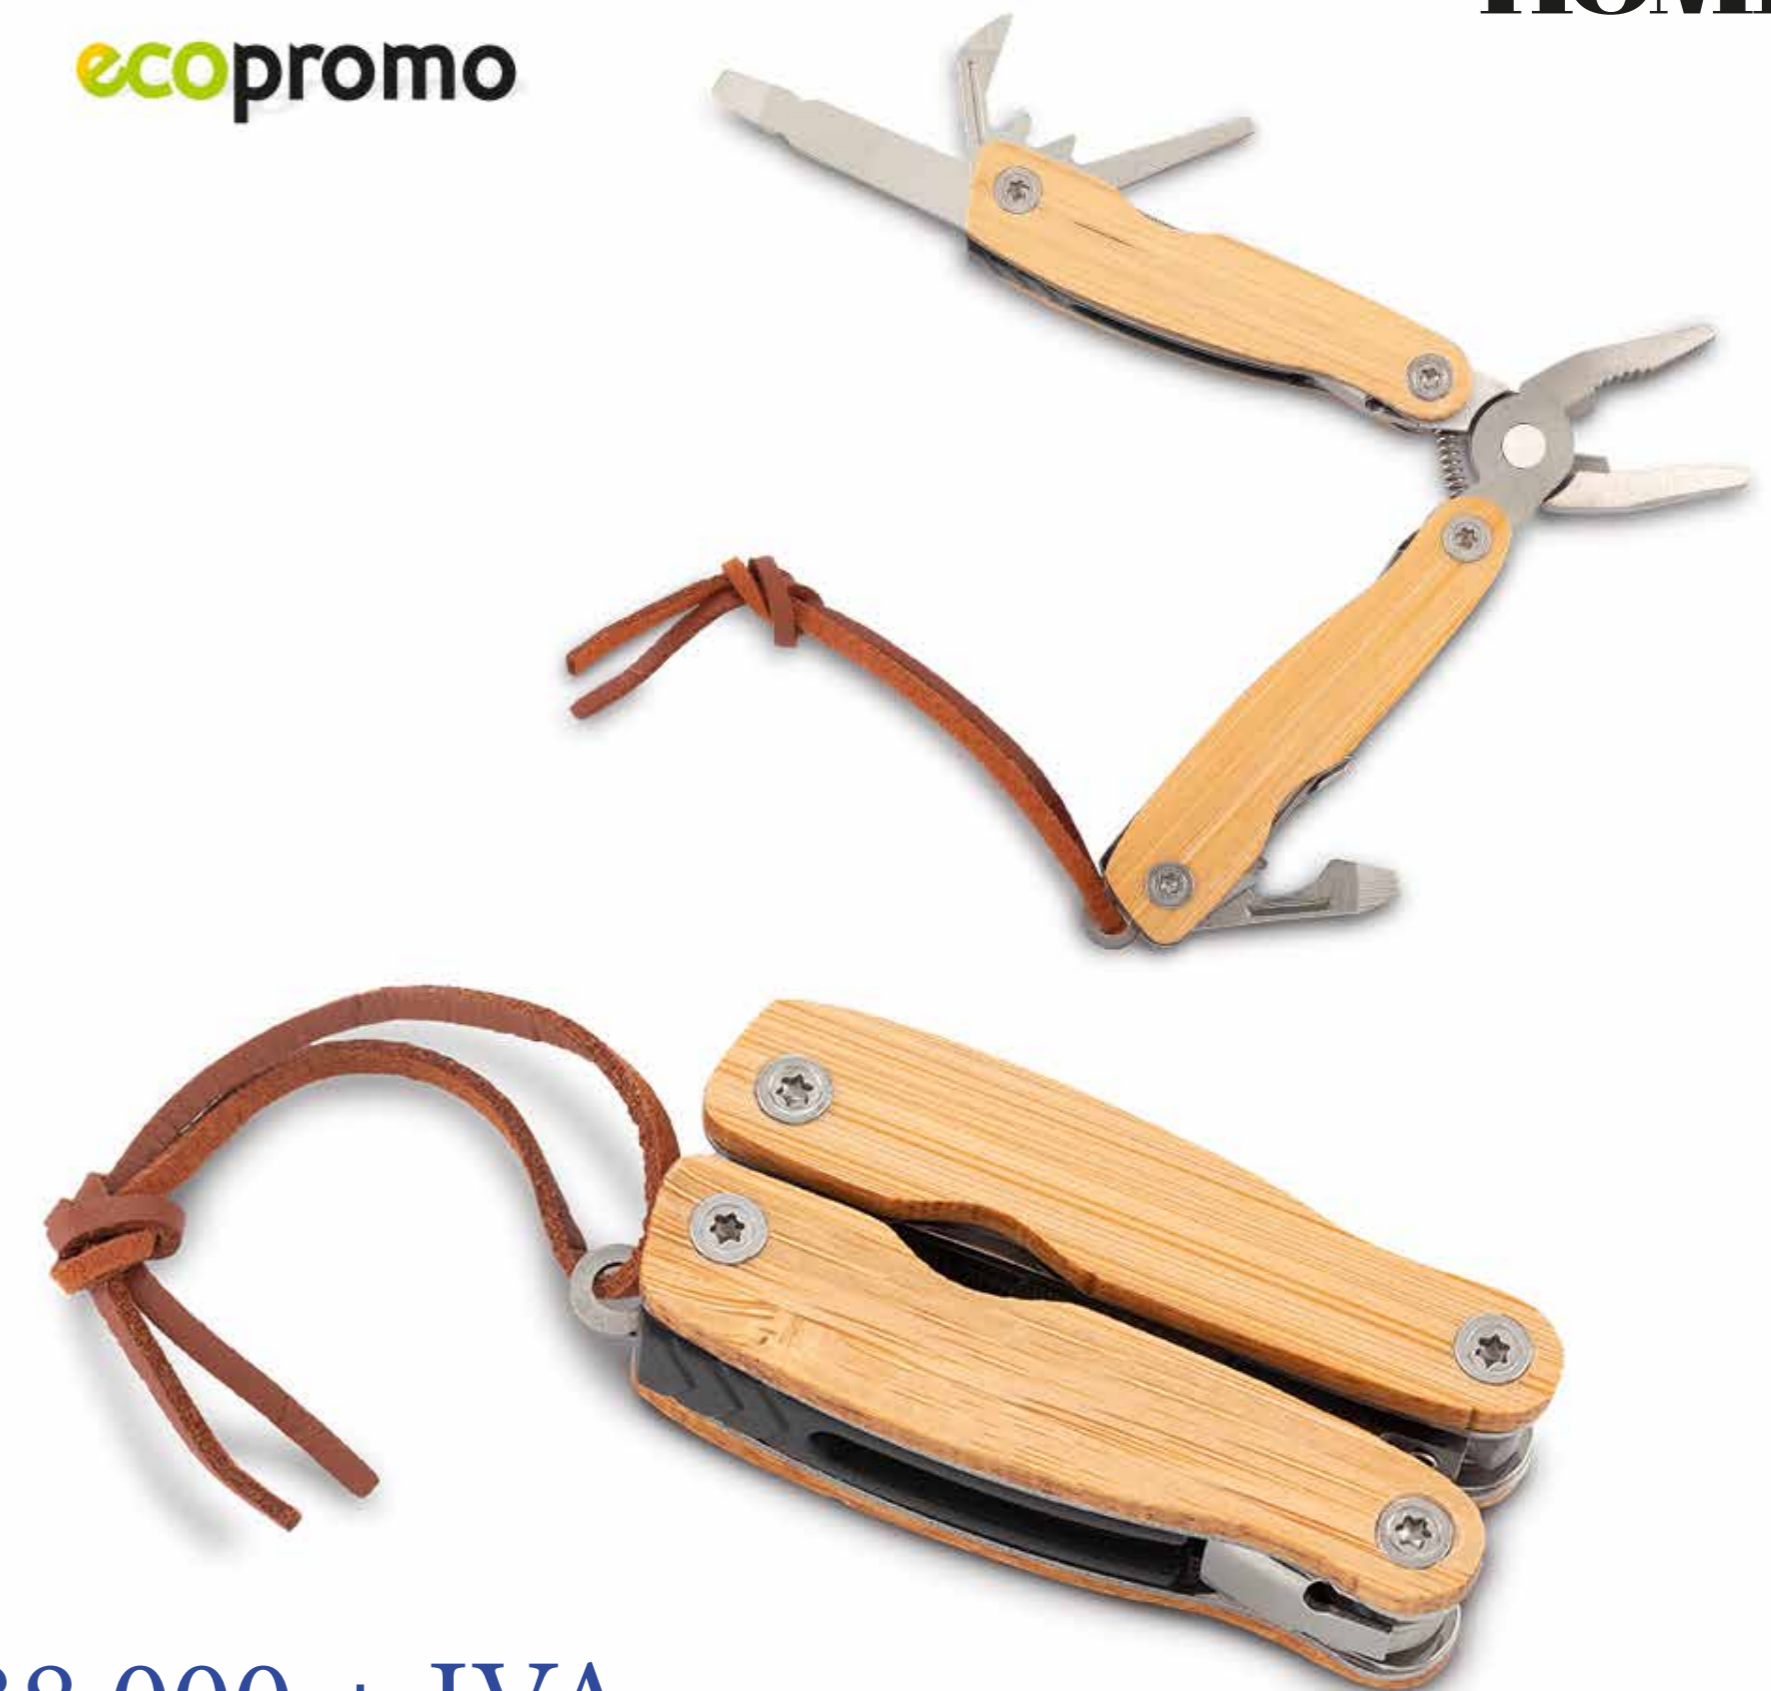

\$ 7,500 + IVA

Herramientero Destapador

Incluye 4 puntas de desarmador y destapador.

\$ 61,300 + IVA

Set De Herramientas Conrad

Contiene 3 desarmadores de mano, flexómetro de 1 m, cúter, 10 puntas de desarmadores diferentes, dados y extensión. Incluye estuche.