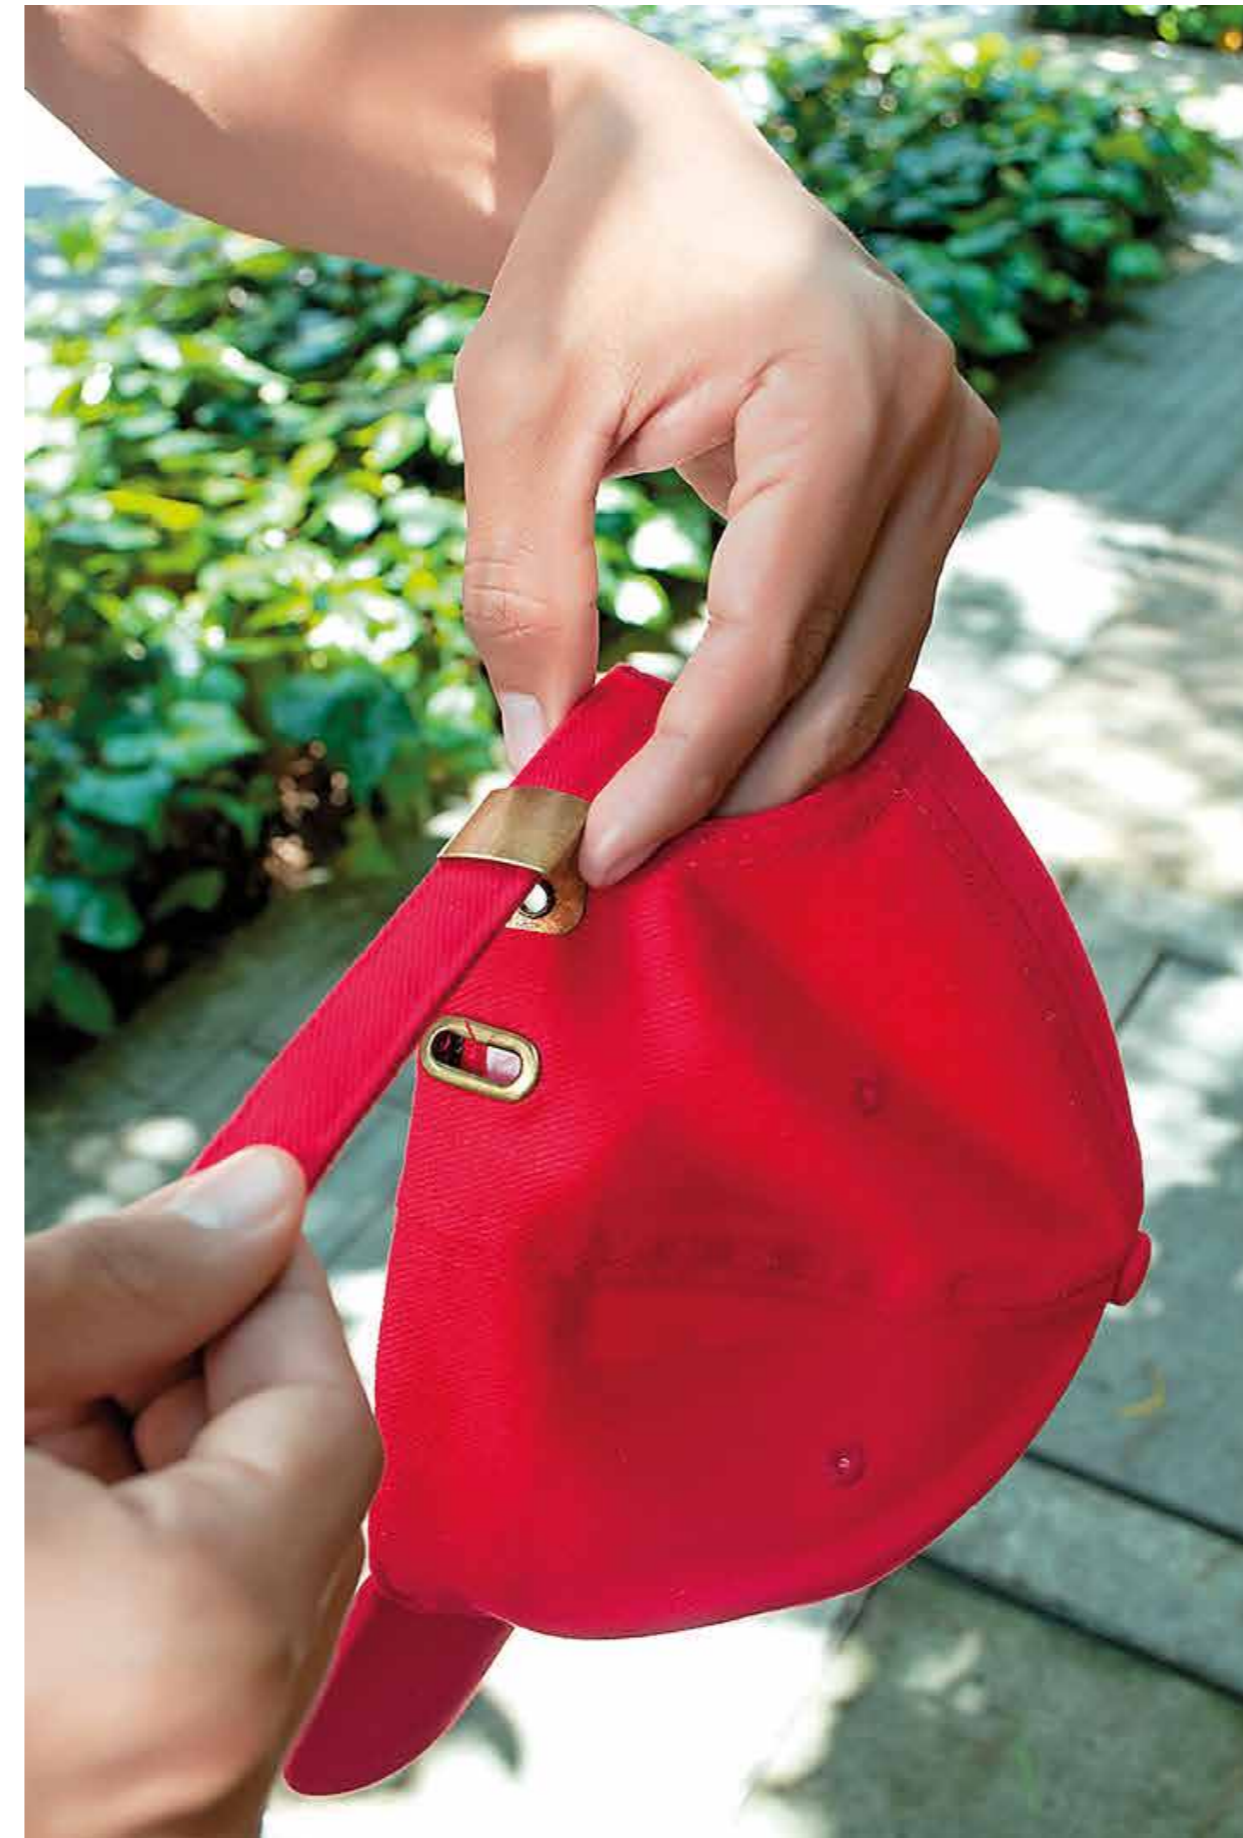

Gorra Neville

Estuche con cremallera. Ideal para los productos de aseo personal y/o cosméticos.