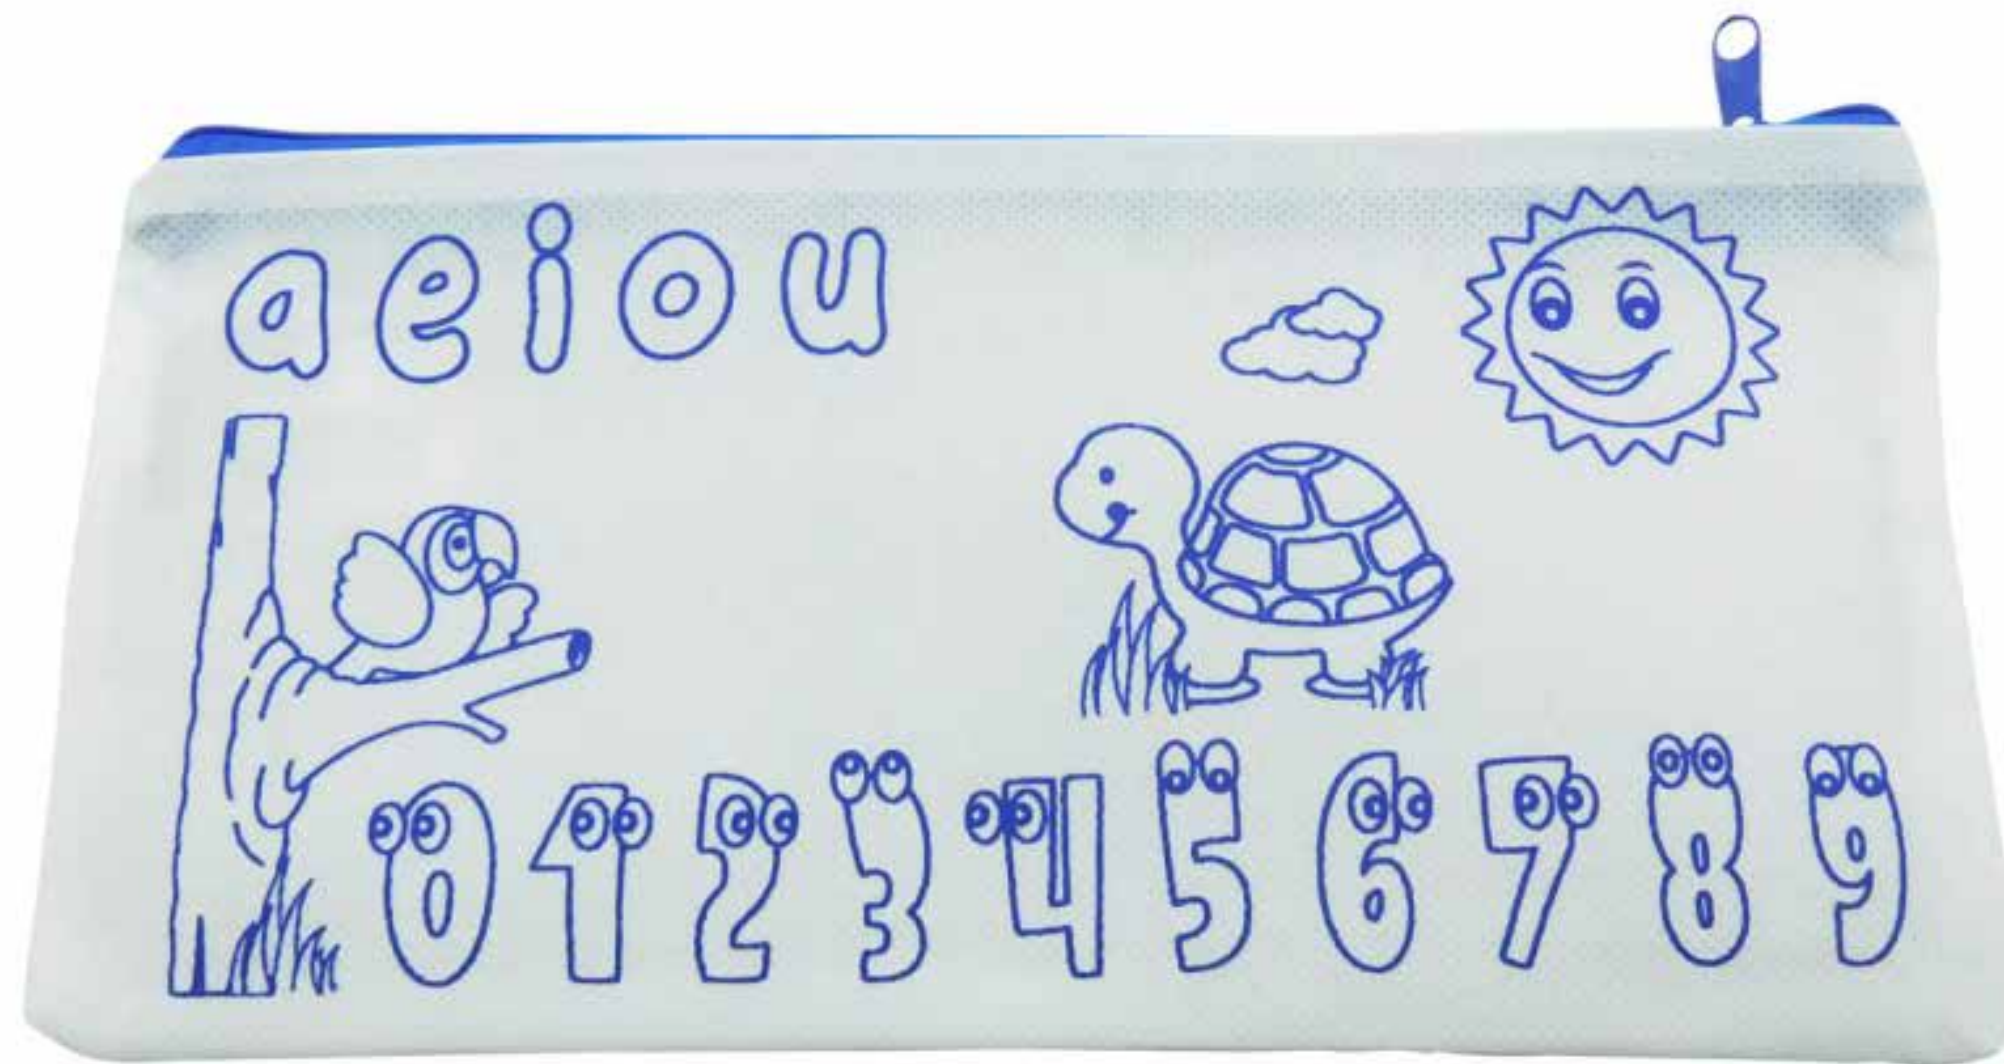

Mini Domino Caja y Fichas

Lazo 2 y 3 mtrs

Juego de cartas bilingüe

Juego didáctico para niños para aprender Ingles. Cuenta con sonido, al insertar la carta la lee y dice el nombre en español e ingles, también reproduce el sonido de animales y vehículos. Reproduce la palabra que se encuentra en la carta, trae aproximadamente 224 palabras interactivas de diferentes categorías.

Rompecabezas 16 piezas

*Imágenes de Referencia, sujeta a cambios**

Kit Escolar Cartuchera

Incluye: esfero, lápiz, regla, escuadra, borrador y tajalápiz.
Cartuchera con cremallera ziploc

Tula Para Colorear

Tula didáctica para ser coloreada, incluye cuatro marcadores.

Porta Retrato Retro

Porta retrato con diseño vintage.

Silla Porta Celular

Mini silla Plástica porta celular.
Diseño plegable para celular.

Cartuchera Para Colorear

Cartuchera didáctica para ser coloreada, incluye cuatro marcadores.

Esfero Perro

Esfero Plástico en forma de perro con tapa.

Set Crayolas

Caja de crayolas de seis colores.

Resaltadores Cara Feliz

Kit de resaltadores cara feliz x 3 colores.