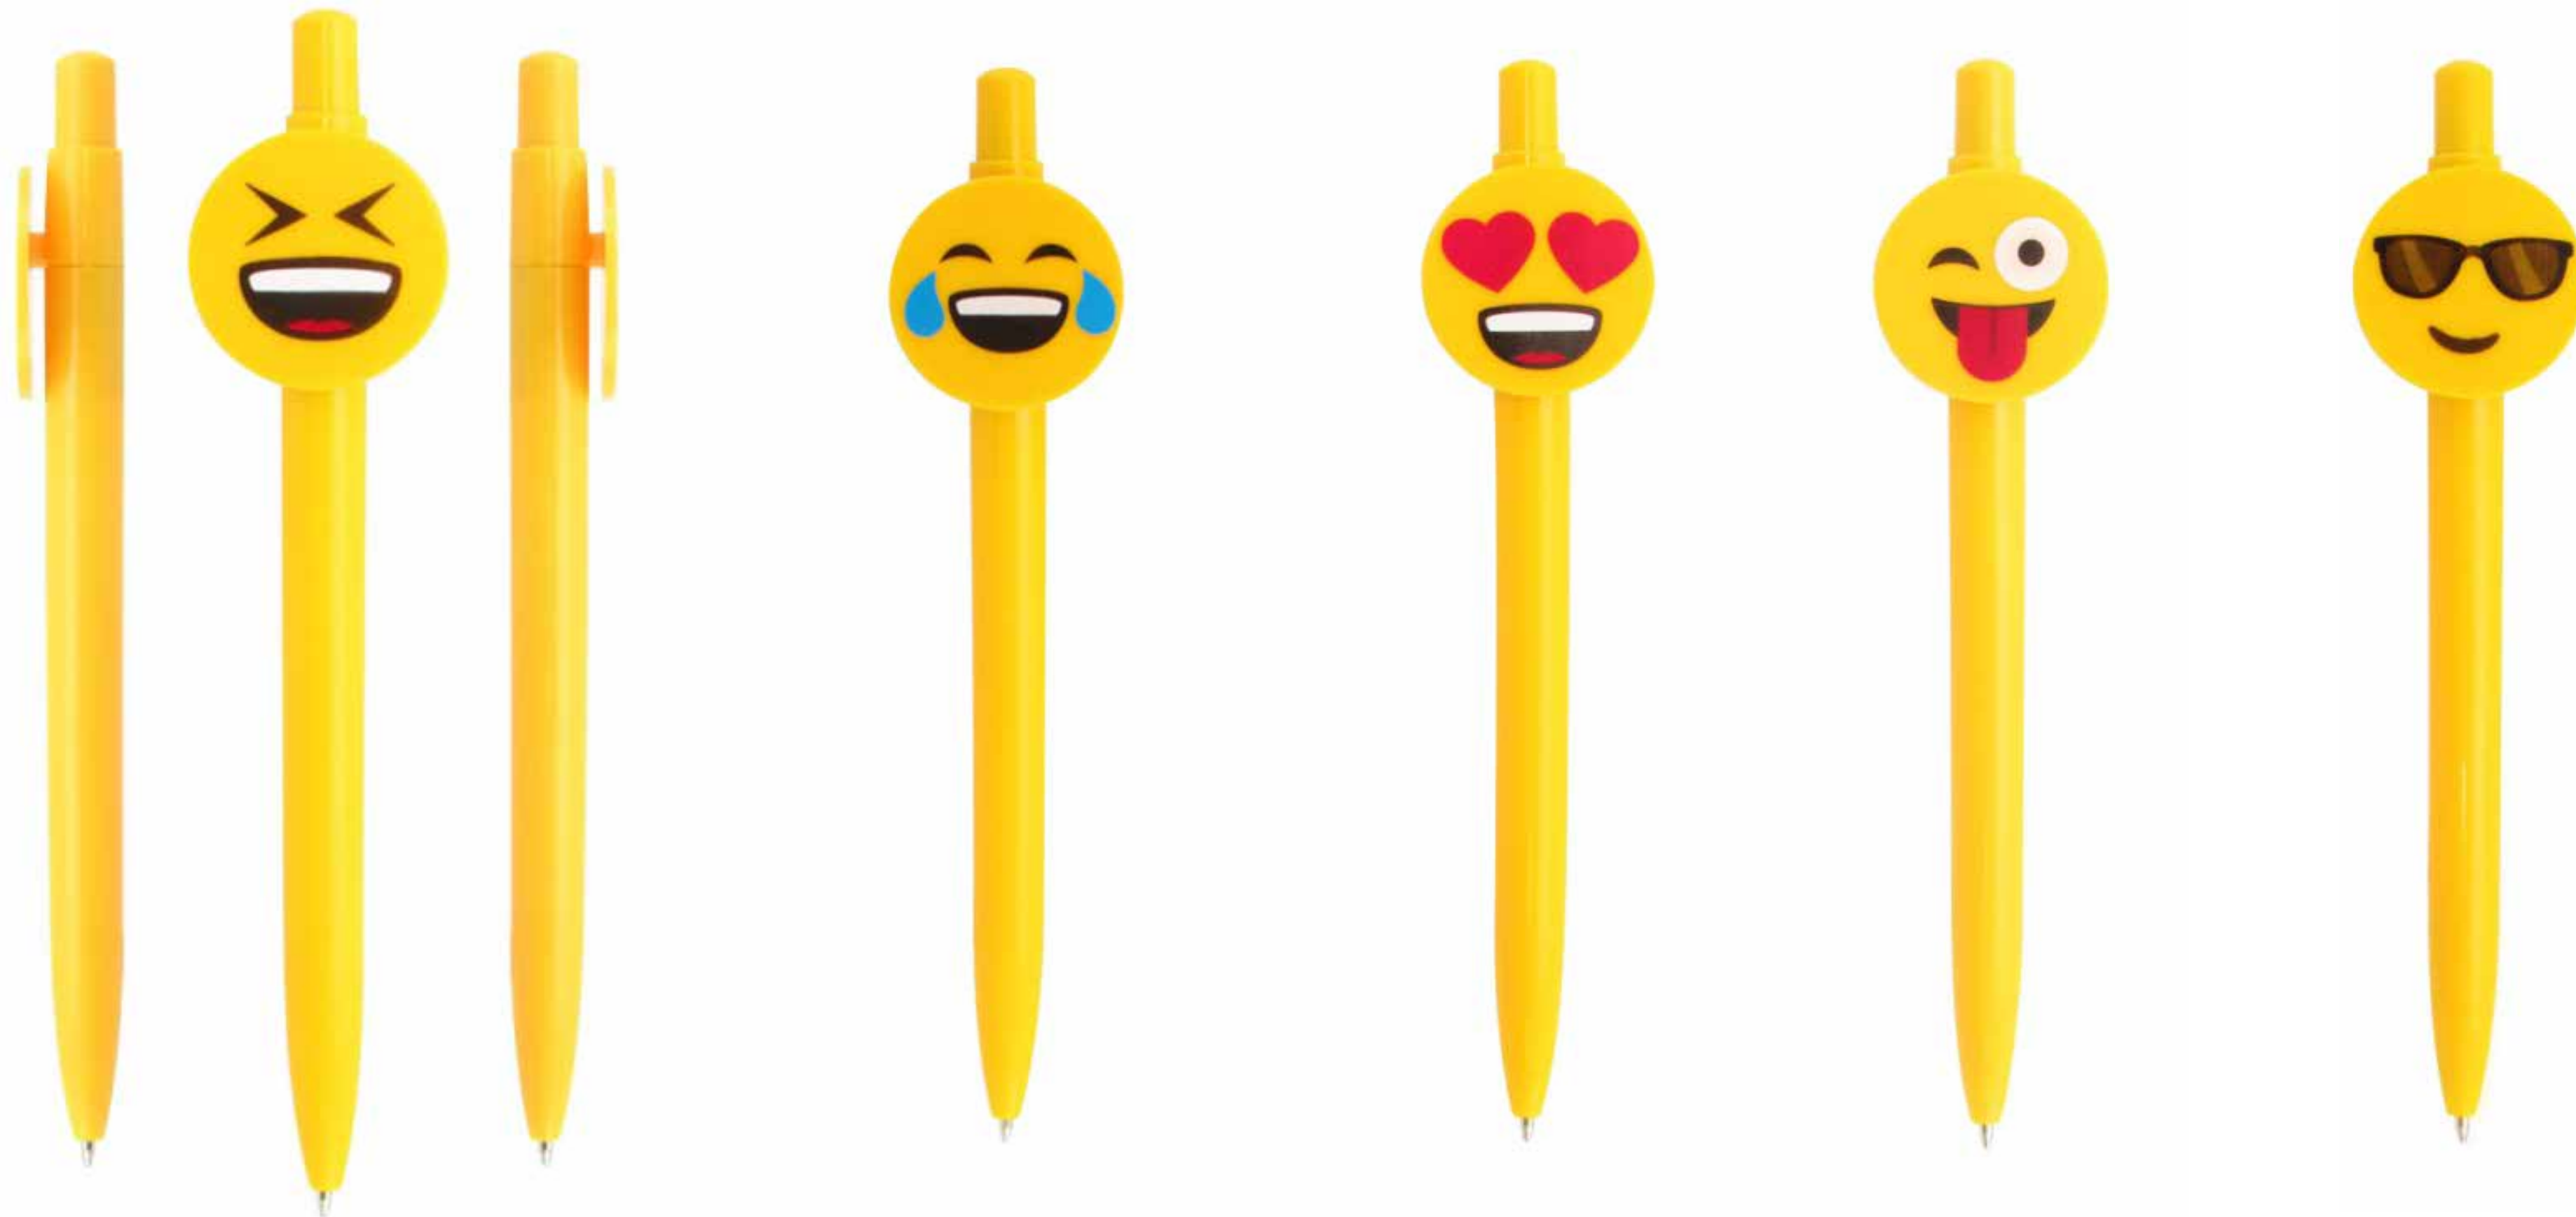

Esferos Emoji

Imágenes de Referencia, sujeta a cambios*