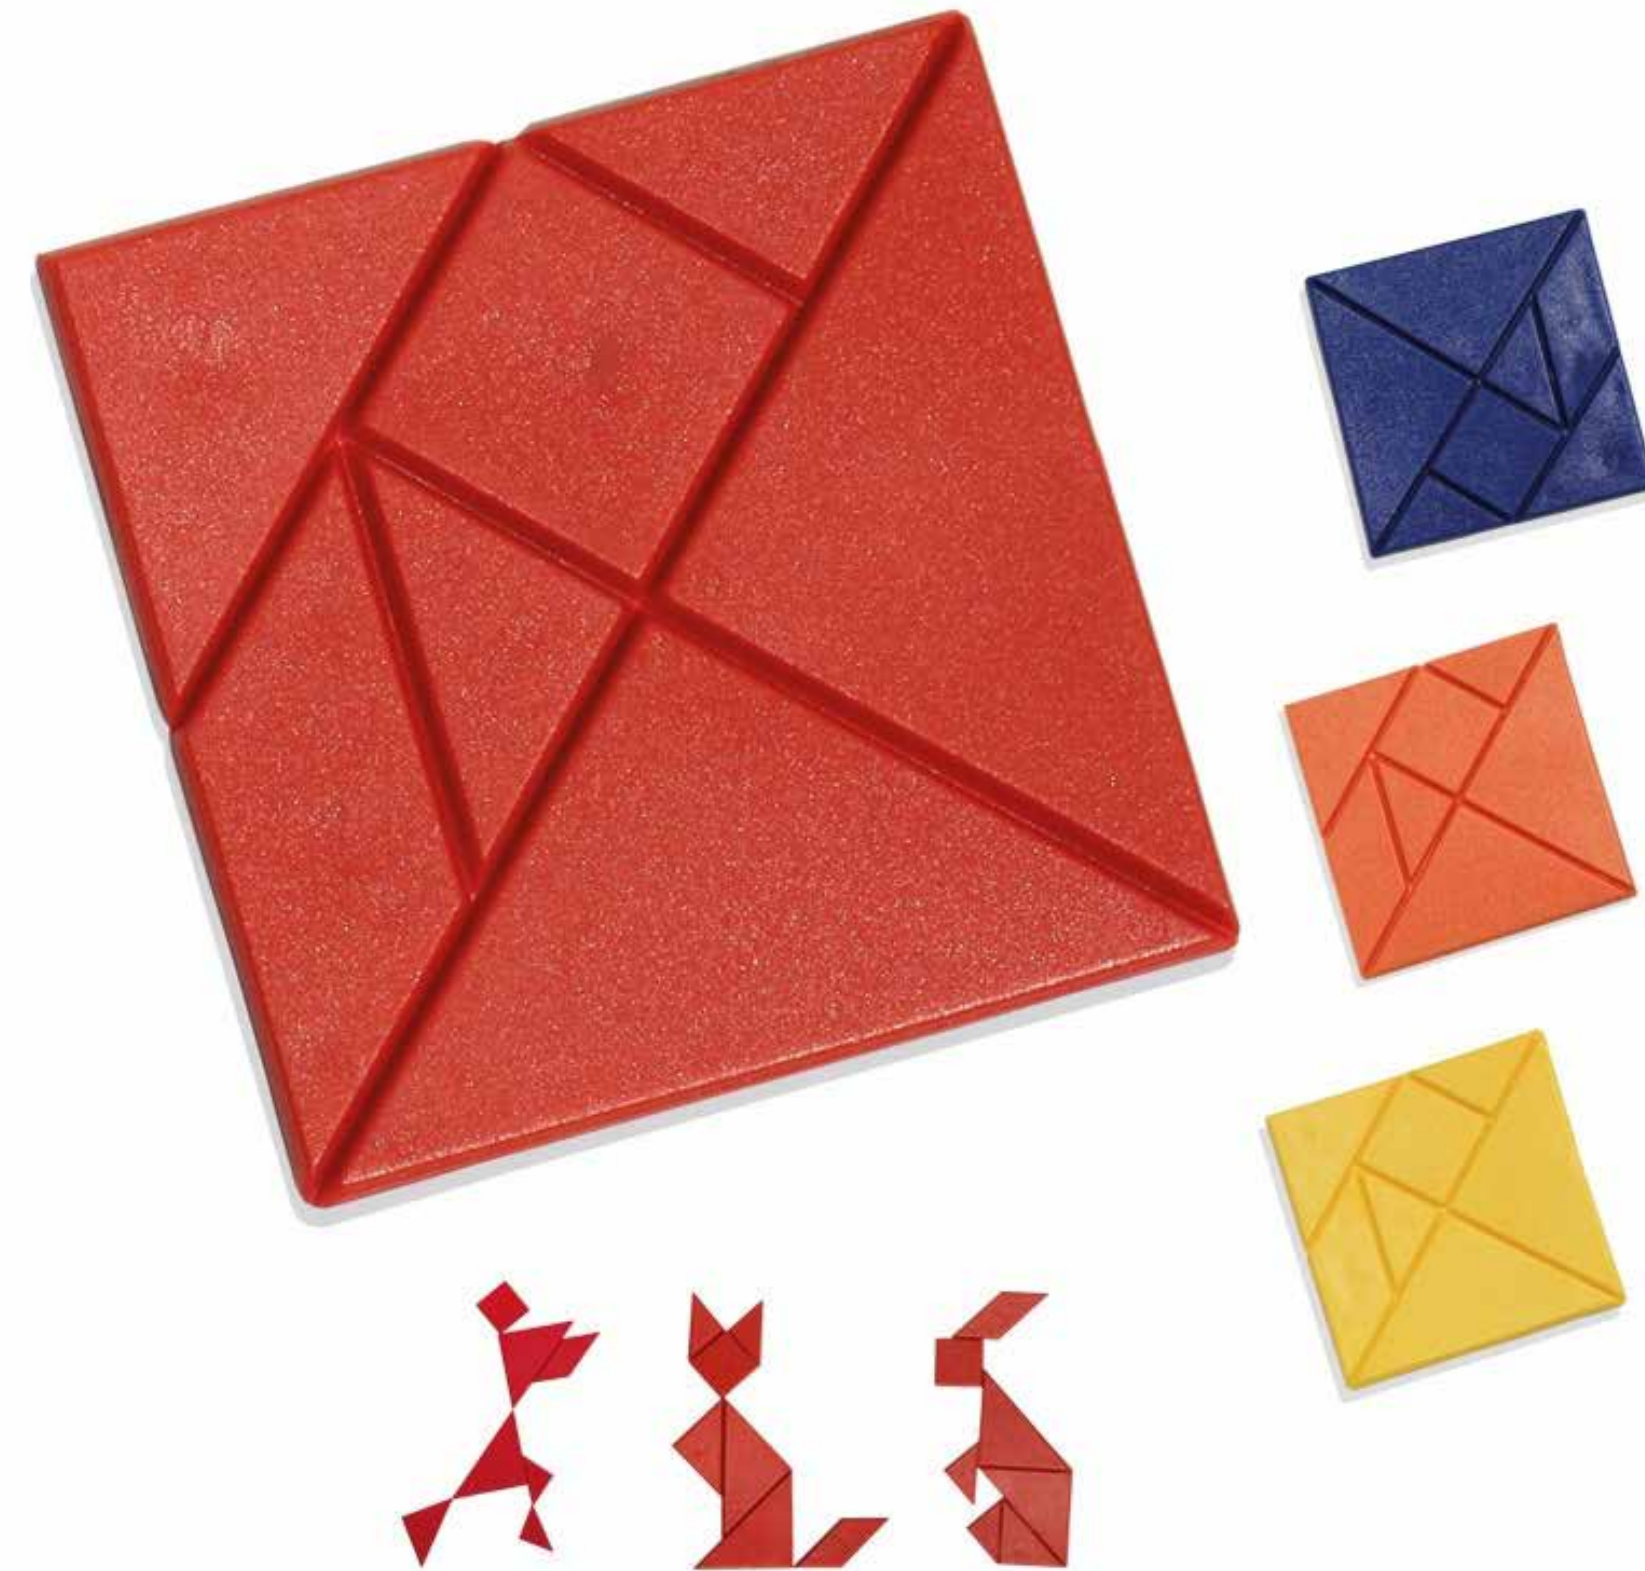

Día de los Niños

RacketBall

Tangram