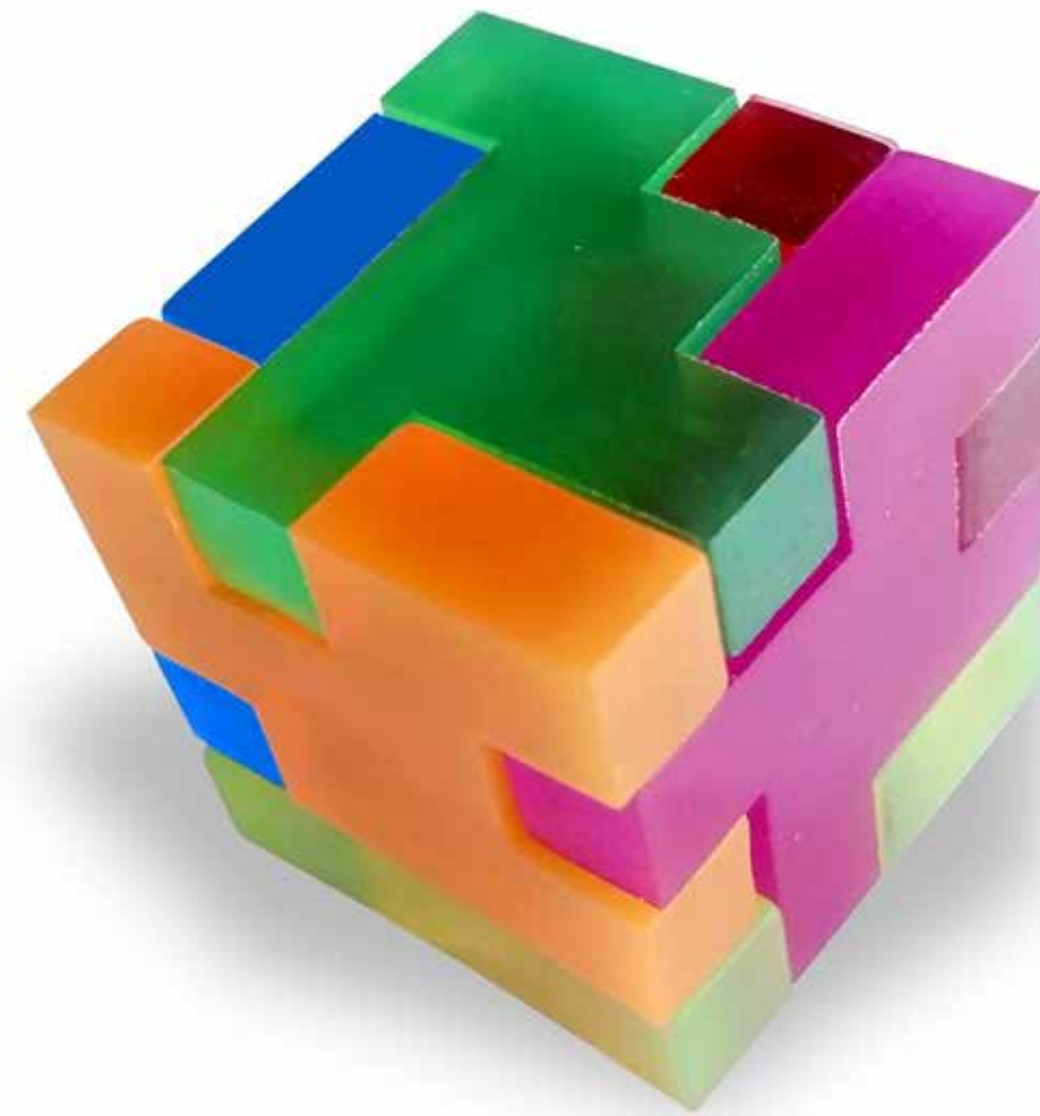

Mini Domino Caja y Fichas

Lazo 2 y 3 mtrs

Juego de cartas bilingüe

Juego didáctico para niños para aprender Ingles. Cuenta con sonido, al insertar la carta la lee y dice el nombre en español e ingles, también reproduce el sonido de animales y vehículos. Reproduce la palabra que se encuentra en la carta, trae aproximadamente 224 palabras interactivas de diferentes categorías.

Audífonos Cole

Audífonos Intraaurales, con práctico estuche para fácil almacenamiento. Longitud del cable: 1,5 m. Tasa de distorsión: 0.3%.

Torre de Aros

Juego 4 en Línea

Yo - Yo

Cubo Rompecabezas

Coca Clásica

Rompecabezas 16 piezas

*Imágenes de Referencia, sujeta a cambios**

Kit Escolar Cartuchera

Incluye: esfero, lápiz, regla, escuadra, borrador y tajalápiz.
Cartuchera con cremallera ziploc

Tula Para Colorear