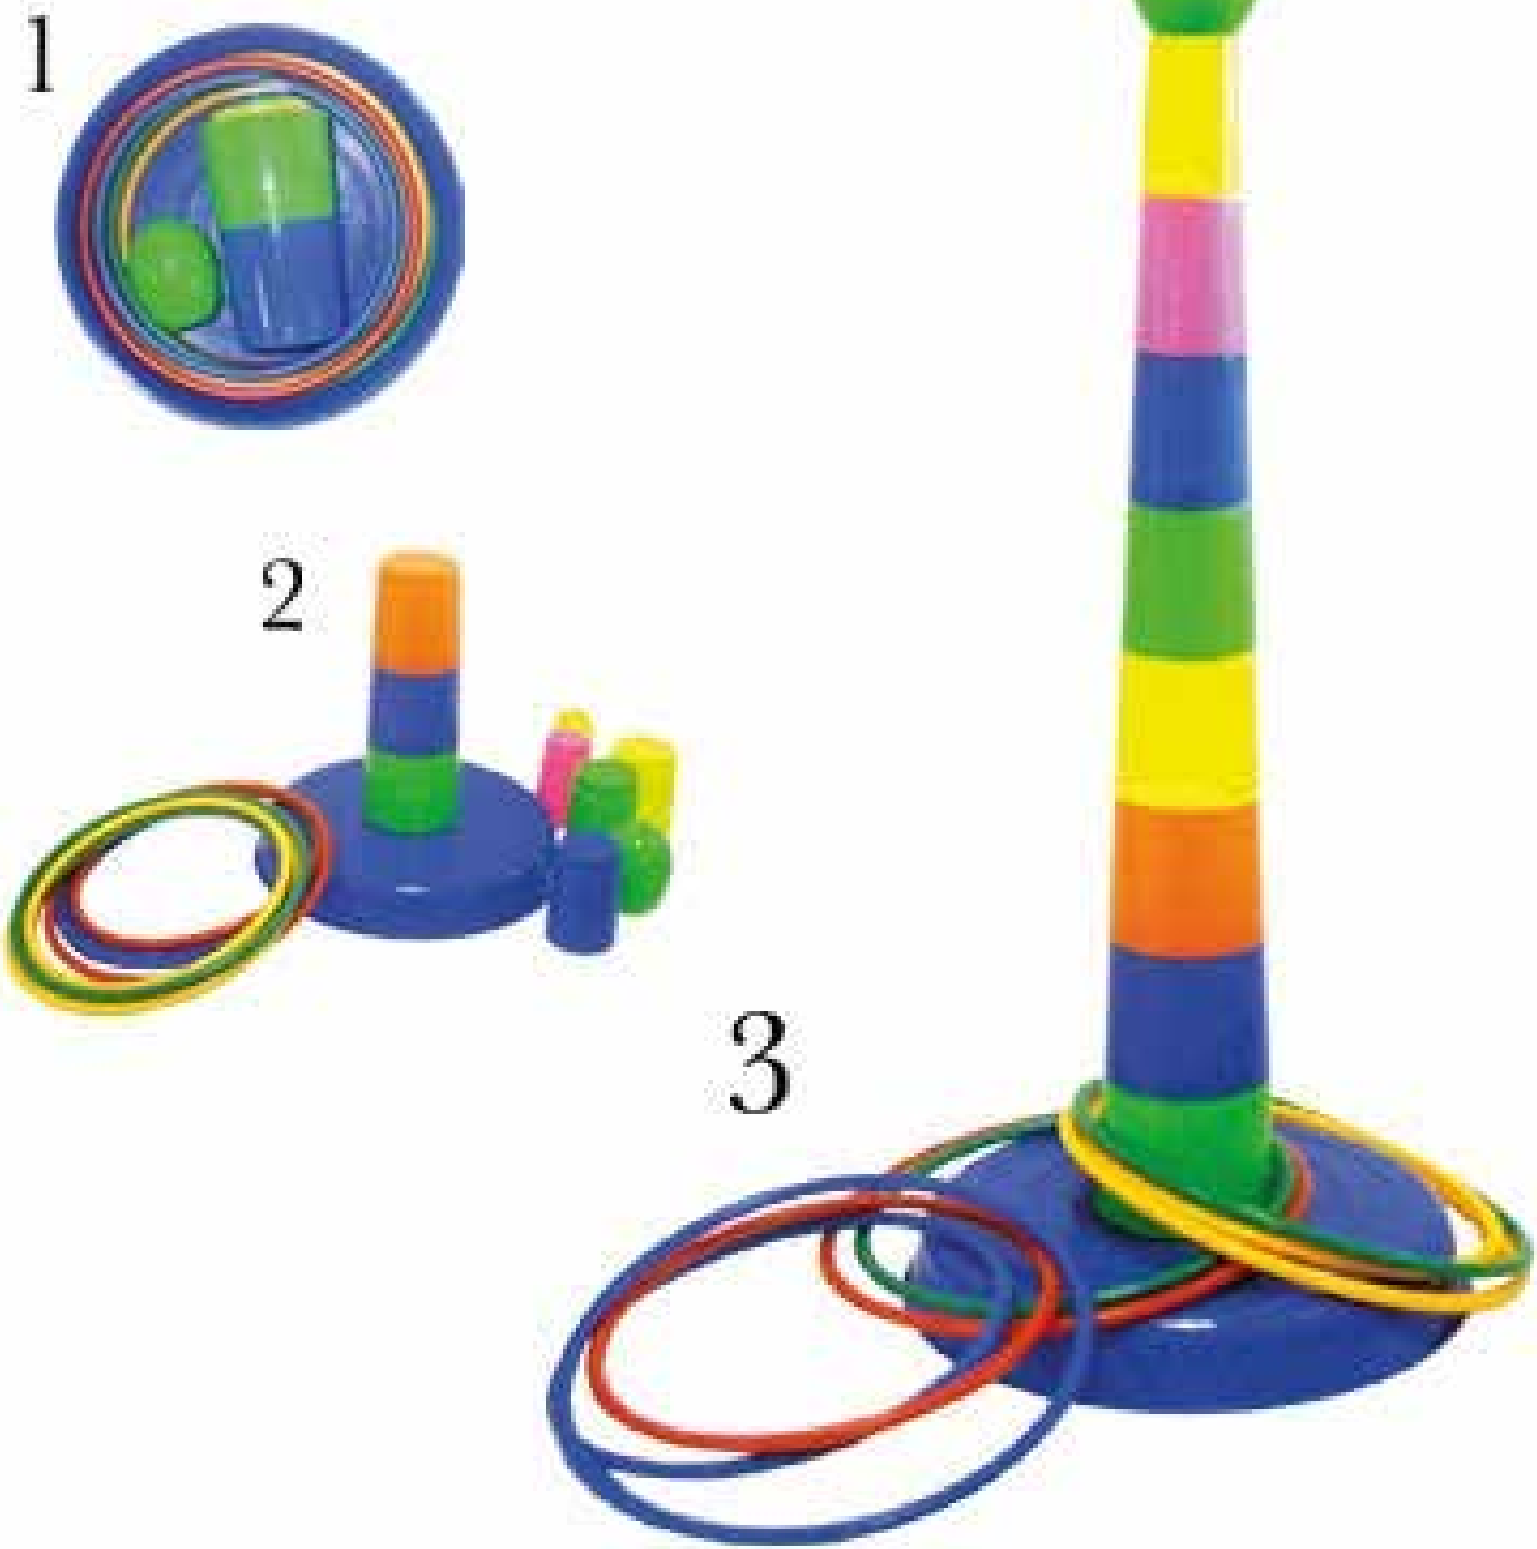

Juego de mesa clasico, que permite practicar la habilidad y equilibrio mientras se divierte, debe retirar cada el bloque y colocarlo en la parte superior. Estuche en agoldon.

Set de Juegos Enjoy

Set de Juegos en madera incluye Ajedrez, Domino, Damas Chiinas y Mikado (cada pieza del juego también esta elaborada en madera)

Mini Domino Caja y Fichas

Lazo 2 y 3 mtrs

Juego de cartas bilingüe

Juego didáctico para niños para aprender Ingles. Cuenta con sonido, al insertar la carta la lee y dice el nombre en español e ingles, también reproduce el sonido de animales y vehículos. Reproduce la palabra que se encuentra en la carta, trae aproximadamente 224 palabras interactivas de diferentes categorías.

Audífonos Cole

Audífonos Intraaurales, con práctico estuche para fácil almacenamiento. Longitud del cable: 1,5 m. Tasa de distorsión: 0.3%.

Torre de Aros

Juego 4 en Línea

Yo - Yo

Cubo Rompecabezas

Coca Clásica

Rompecabezas 16 piezas

*Imágenes de Referencia, sujeta a cambios**

Kit Escolar Cartuchera

Incluye: esfero, lápiz, regla, escuadra, borrador y tajalápiz.
Cartuchera con cremallera ziploc

Tula Para Colorear